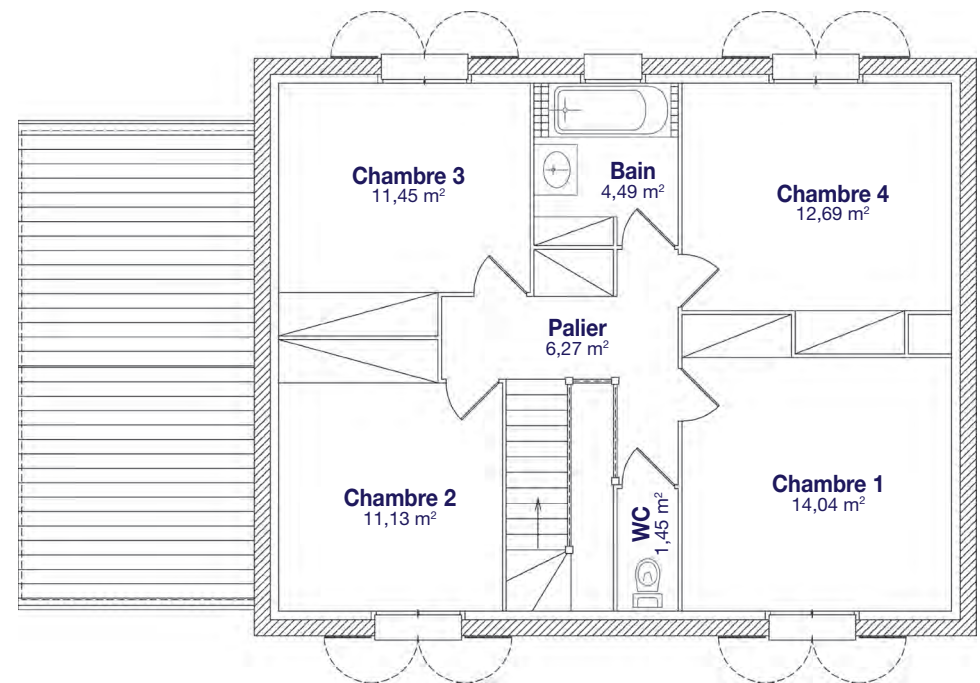

Demeures  
Régionales  
de France

*La passion de bien construire*

■ élodie

■ élodie - rez de chaussée

Surface habitable : 66,34 m<sup>2</sup>  
+ Garage : 18,18 m<sup>2</sup>

■ élodie - étage

Surface habitable : 61,52 m<sup>2</sup>

Surface habitable totale RDC + étage : 127,86 m<sup>2</sup>