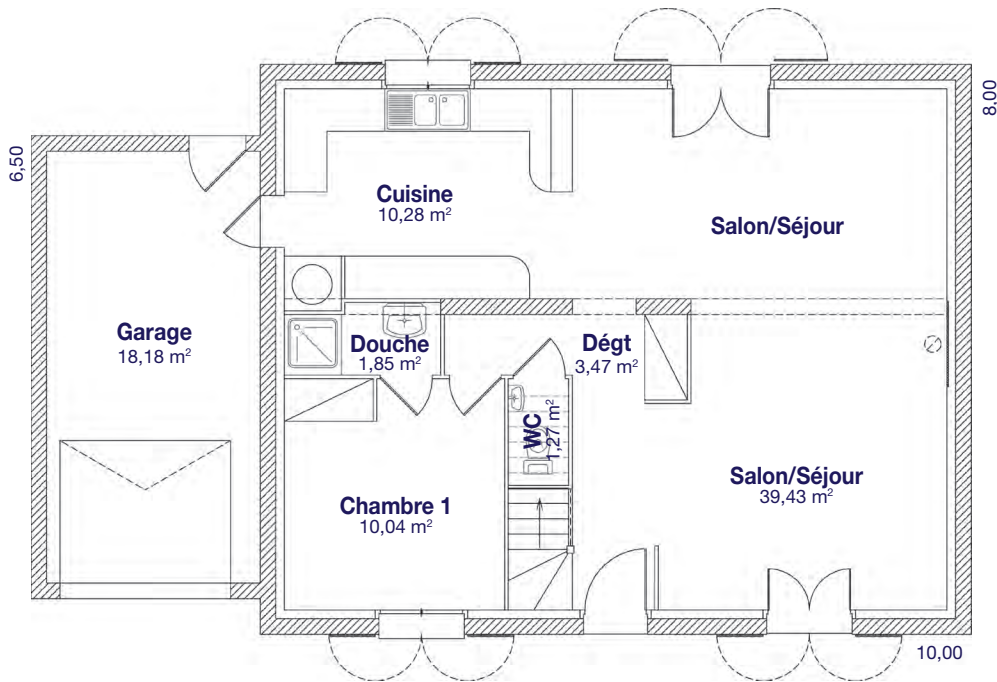

Demeures  
Régionales  
de France

*La passion de bien construire*

■ élodie

■ élodie - rez de chaussée

Surface habitable : 66,34 m<sup>2</sup>  
+ Garage : 18,18 m<sup>2</sup>

■ élodie - étage

Surface habitable : 61,52 m<sup>2</sup>

Surface habitable totale RDC + étage : 127,86 m<sup>2</sup>