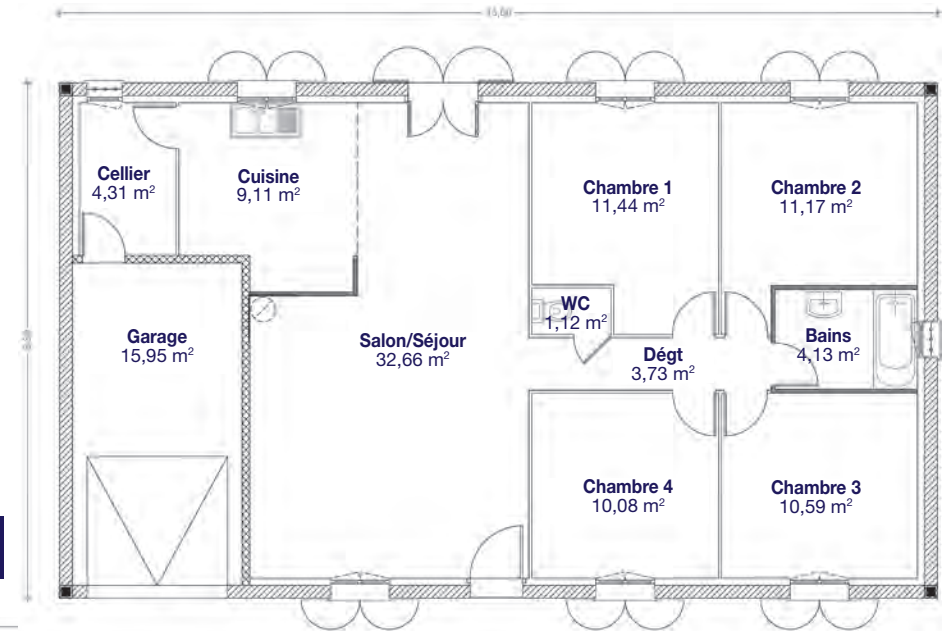

Demeures
Régionales
de France

La passion de bien construire

flora

Photos non contractuelles.

Surface habitable : 86,55 m²
+ Garage : 15,37 m²

flora 3

flora 2

Surface habitable : 70,92 m²
+ Garage : 15,93 m²

flora 4

Surface habitable : 98,34 m²
+ Garage : 15,95 m²