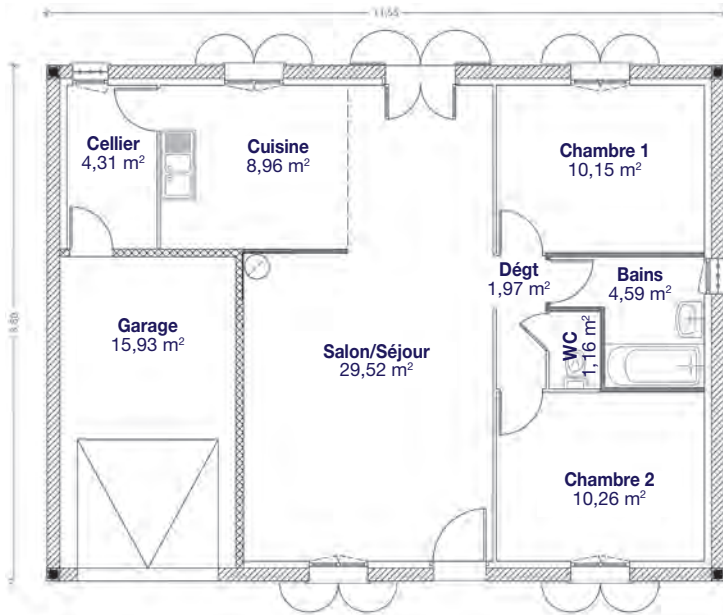

Demeures
Régionales
de France

La passion de bien construire

flora

Photos non contractuelles.

Surface habitable : 86,55 m²
+ Garage : 15,37 m²

flora 3

flora 2

Surface habitable : 70,92 m²
+ Garage : 15,93 m²

flora 4

Surface habitable : 98,34 m²
+ Garage : 15,95 m²