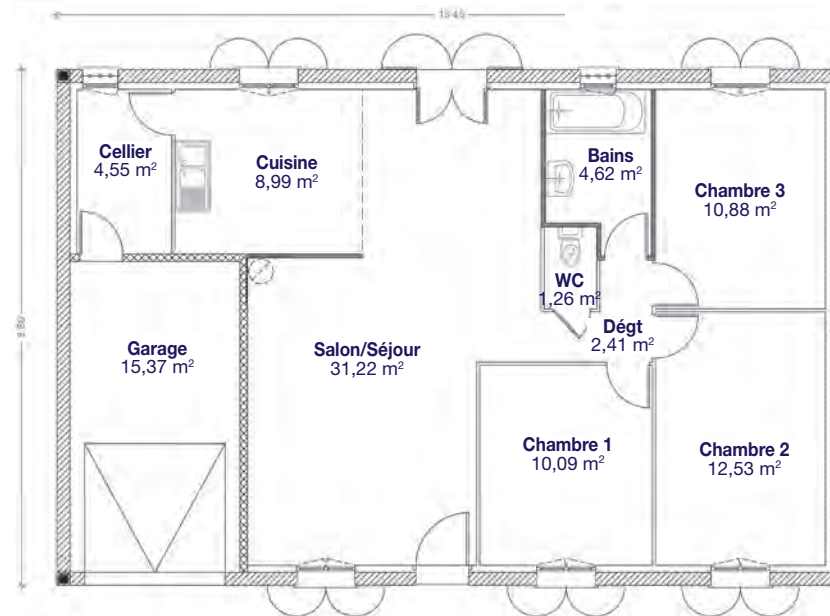

Demeures
Régionales
de France

La passion de bien construire

flora

Photos non contractuelles.

Surface habitable : 86,55 m²
+ Garage : 15,37 m²

flora 3

flora 2

Surface habitable : 70,92 m²
+ Garage : 15,93 m²

flora 4

Surface habitable : 98,34 m²
+ Garage : 15,95 m²