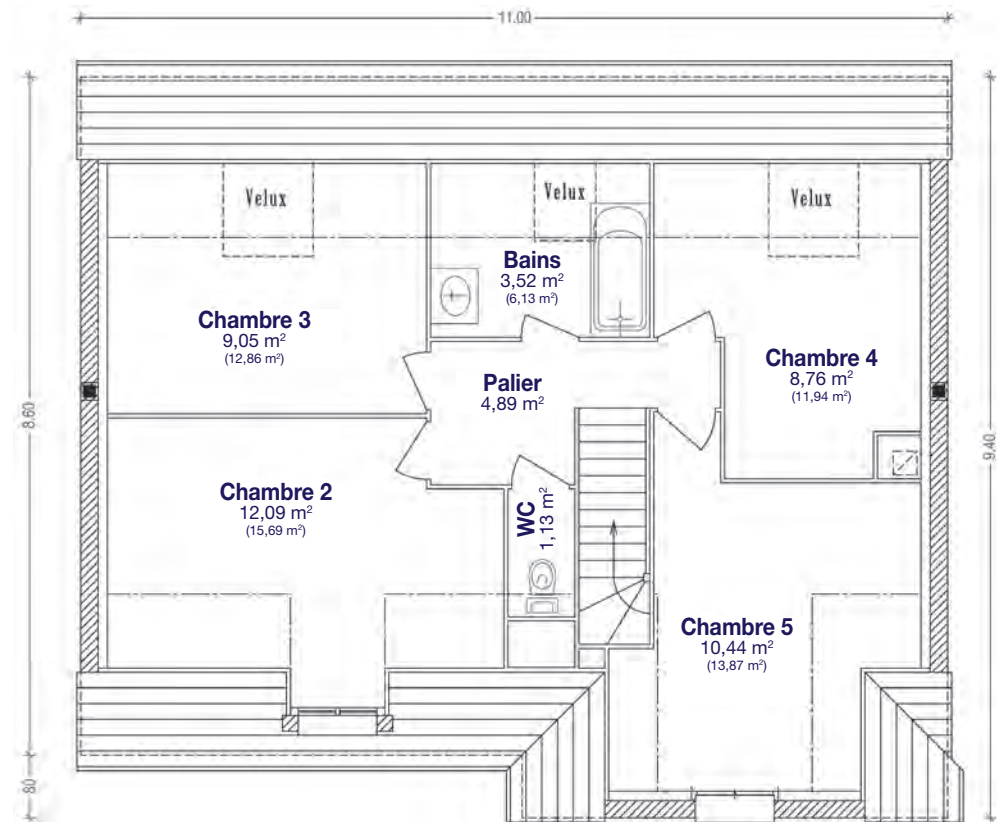

Demeures  
Régionales  
de France

*La passion de bien construire*

■ léane

Surface habitable : 67,08 m<sup>2</sup>  
+ Garage : 15,81 m<sup>2</sup>

Surface habitable : 49,88 m<sup>2</sup>

Surface habitable totale RDC + étage : 116,96 m<sup>2</sup>