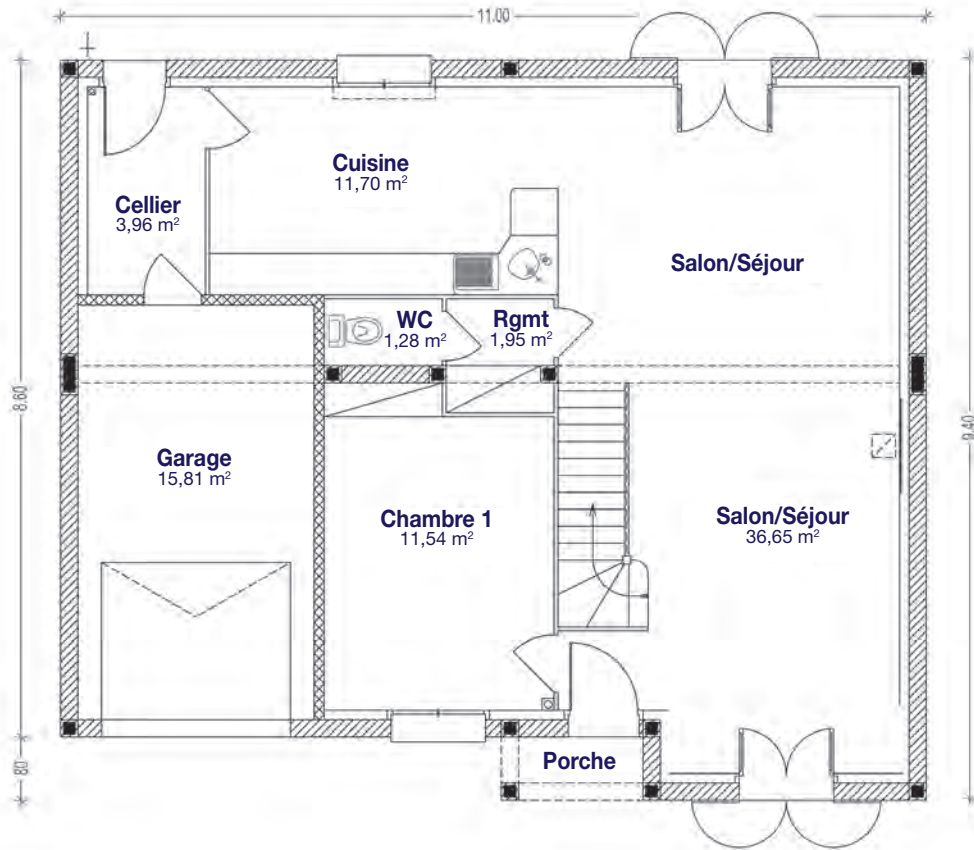

Demeures  
Régionales  
de France

*La passion de bien construire*

■ léane

Surface habitable : 67,08 m<sup>2</sup>  
+ Garage : 15,81 m<sup>2</sup>

Surface habitable : 49,88 m<sup>2</sup>

Surface habitable totale RDC + étage : 116,96 m<sup>2</sup>