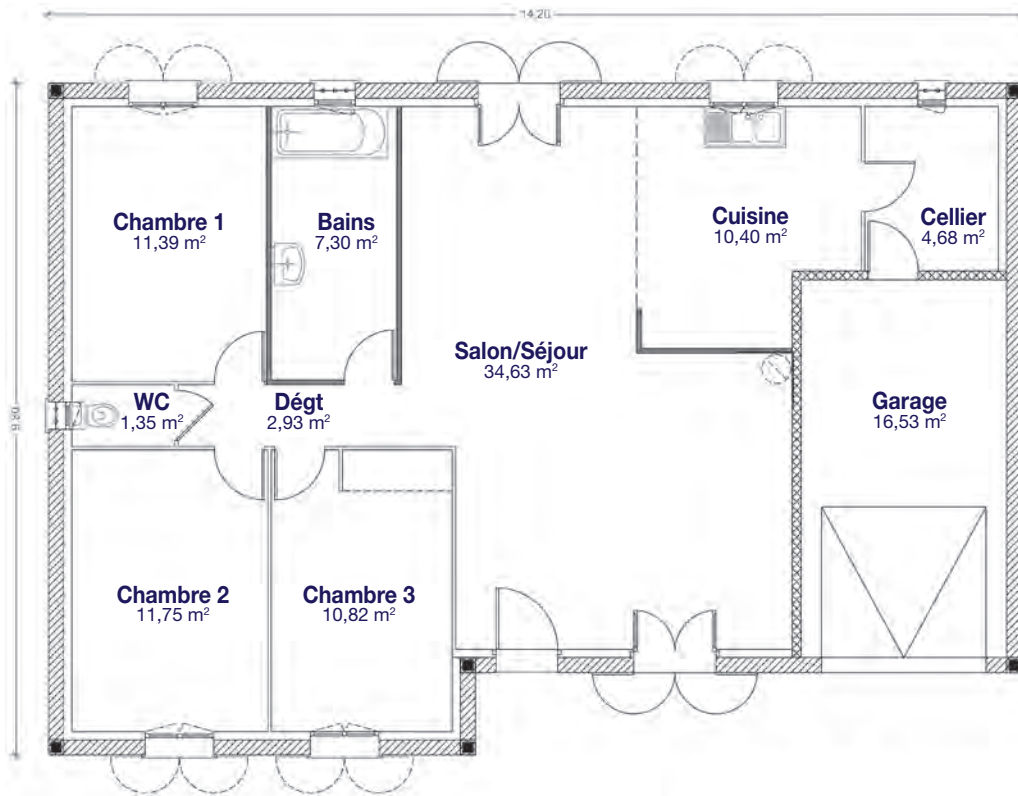

Demeures  
Régionales  
de France

*La passion de bien construire*

océane

■ océane 3

Surface habitable : 95,25 m<sup>2</sup>  
+ Garage : 16,53 m<sup>2</sup>

■ océane 4

Surface habitable : 105,40 m<sup>2</sup>  
+ Garage : 15,92 m<sup>2</sup>