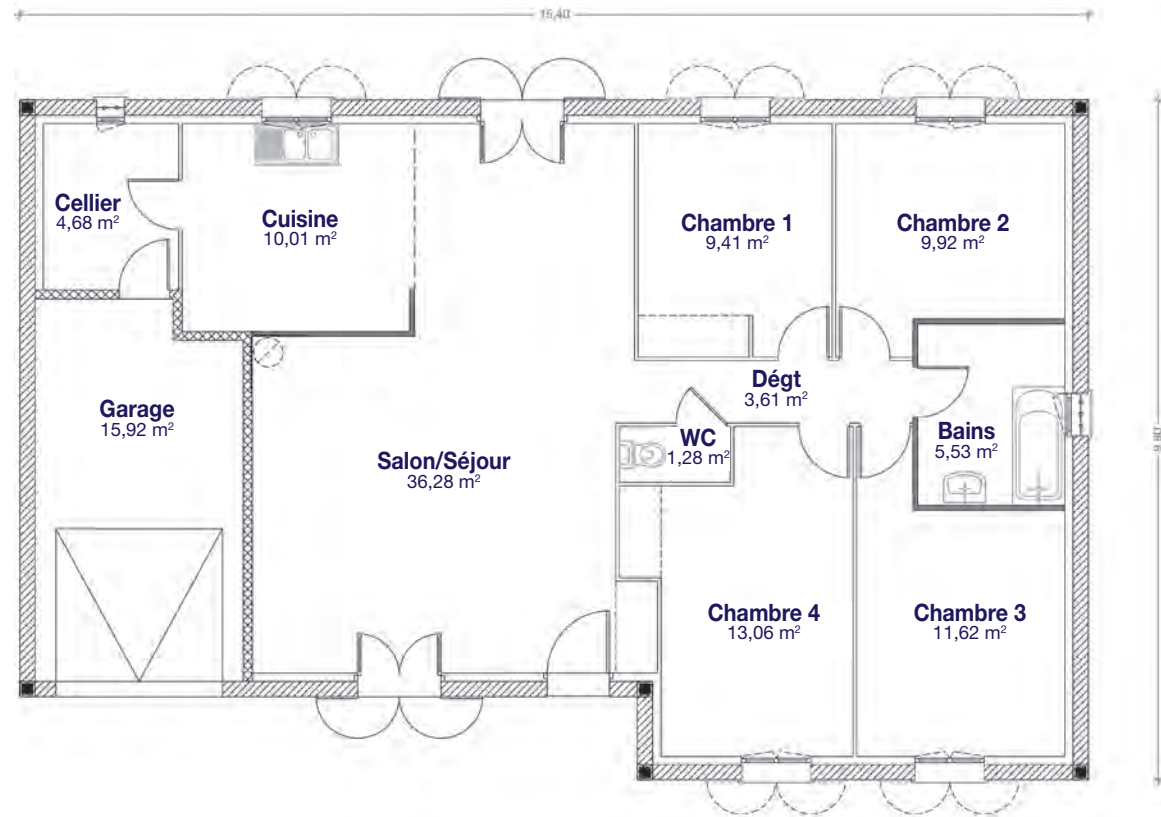

Demeures  
Régionales  
de France

*La passion de bien construire*

océane

■ océane 3

Surface habitable : 95,25 m<sup>2</sup>  
+ Garage : 16,53 m<sup>2</sup>

■ océane 4

Surface habitable : 105,40 m<sup>2</sup>  
+ Garage : 15,92 m<sup>2</sup>