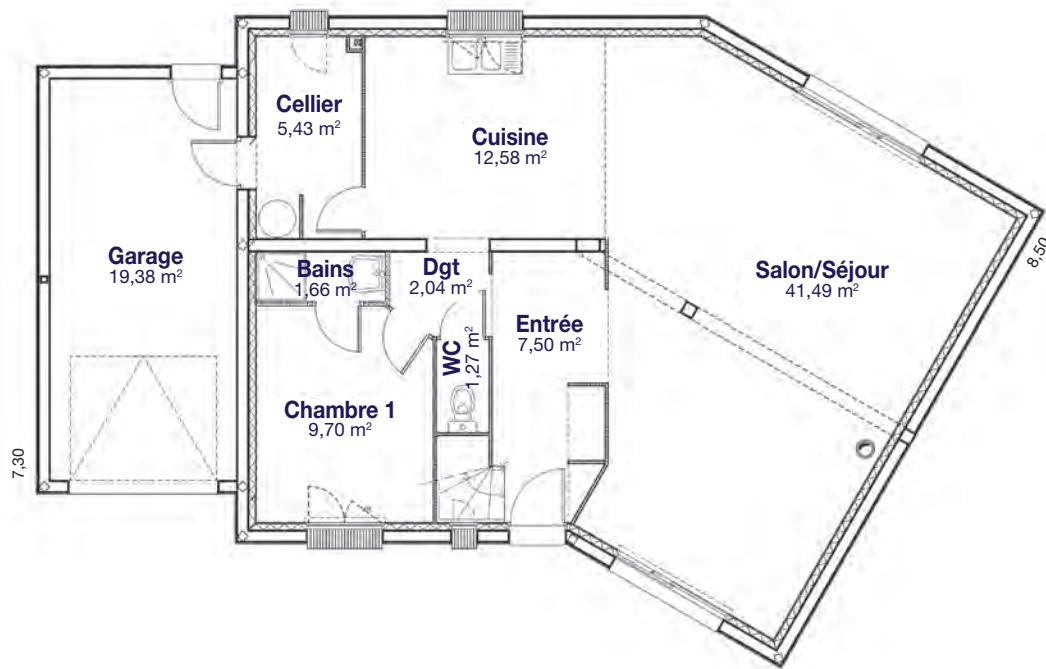

Demeures
Régionales
de France

La passion de bien construire

opale

Photos non contractuelles.

■ opale - rez de chaussée

Surface habitable : 81,67 m²
+ Garage : 19,38 m²

■ opale - étage

Surface habitable : 49,09 m²

Surface habitable totale RDC + étage : 130,76 m²