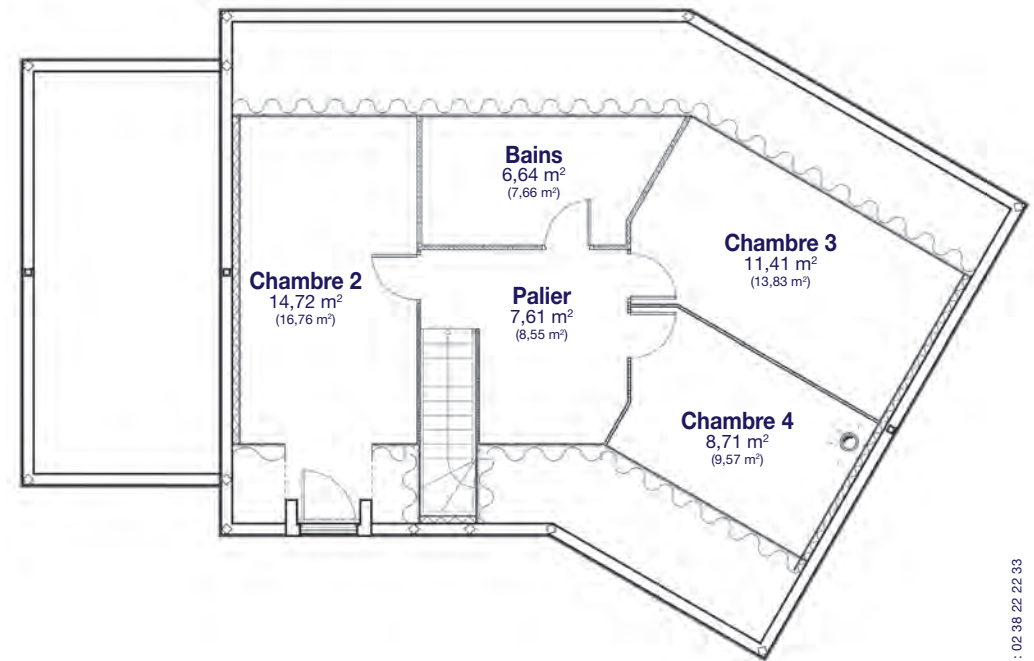

Demeures
Régionales
de France

La passion de bien construire

opale

Photos non contractuelles.

■ opale - rez de chaussée

Surface habitable : 81,67 m²
+ Garage : 19,38 m²

■ opale - étage

Surface habitable : 49,09 m²

Surface habitable totale RDC + étage : 130,76 m²