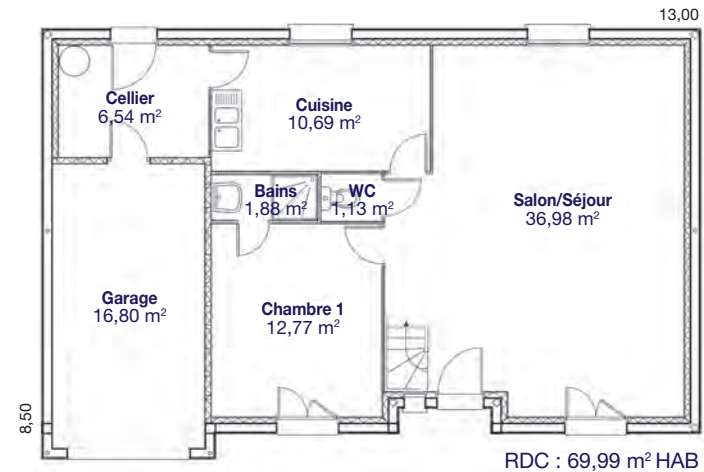

Demeures
Régionales
de France

La passion de bien construire

■ virginie

■ virginie 4

Surface habitable totale : 116,37 m²
+ Garage : 16,75 m²

■ virginie 3

Surface habitable totale : 100,07 m²
+ Garage : 16,80 m² + Grenier : 15,30 m²