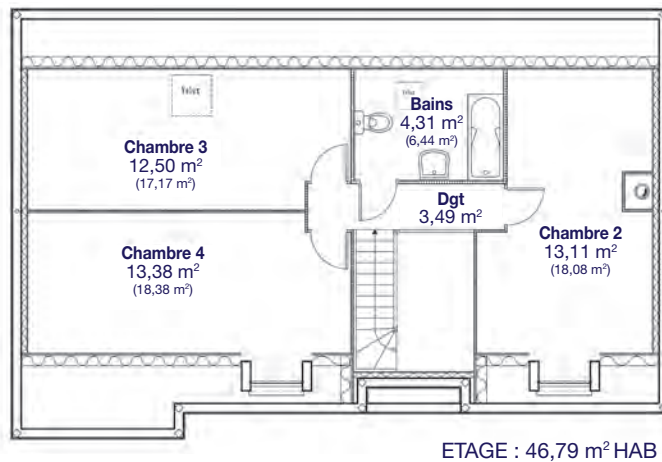

Demeures
Régionales
de France

La passion de bien construire

■ virginie

■ virginie 4

Surface habitable totale : 116,37 m²
+ Garage : 16,75 m²

■ virginie 3

Surface habitable totale : 100,07 m²
+ Garage : 16,80 m² + Grenier : 15,30 m²