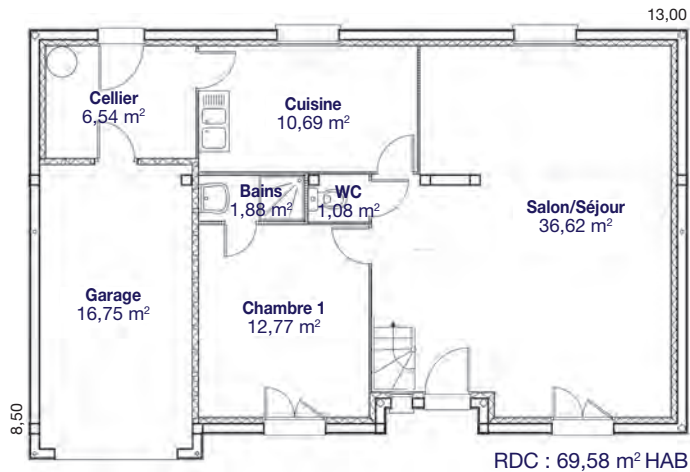

Demeures
Régionales
de France

La passion de bien construire

■ virginie

■ virginie 4

Surface habitable totale : 116,37 m²
+ Garage : 16,75 m²

■ virginie 3

Surface habitable totale : 100,07 m²
+ Garage : 16,80 m² + Grenier : 15,30 m²