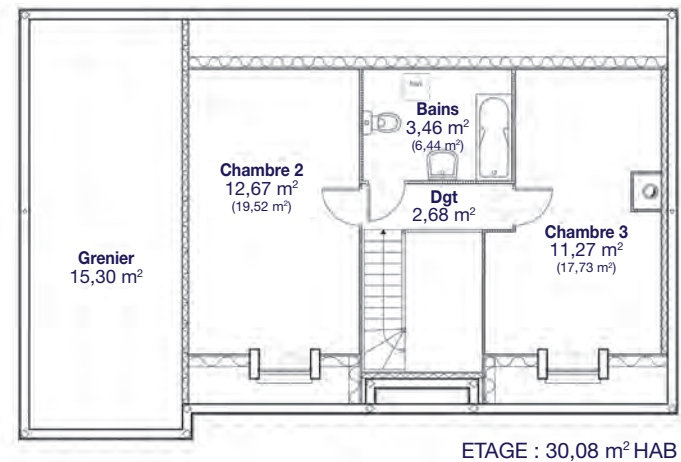

Demeures
Régionales
de France

La passion de bien construire

■ virginie

■ virginie 4

Surface habitable totale : 116,37 m²
+ Garage : 16,75 m²

■ virginie 3

Surface habitable totale : 100,07 m²
+ Garage : 16,80 m² + Grenier : 15,30 m²